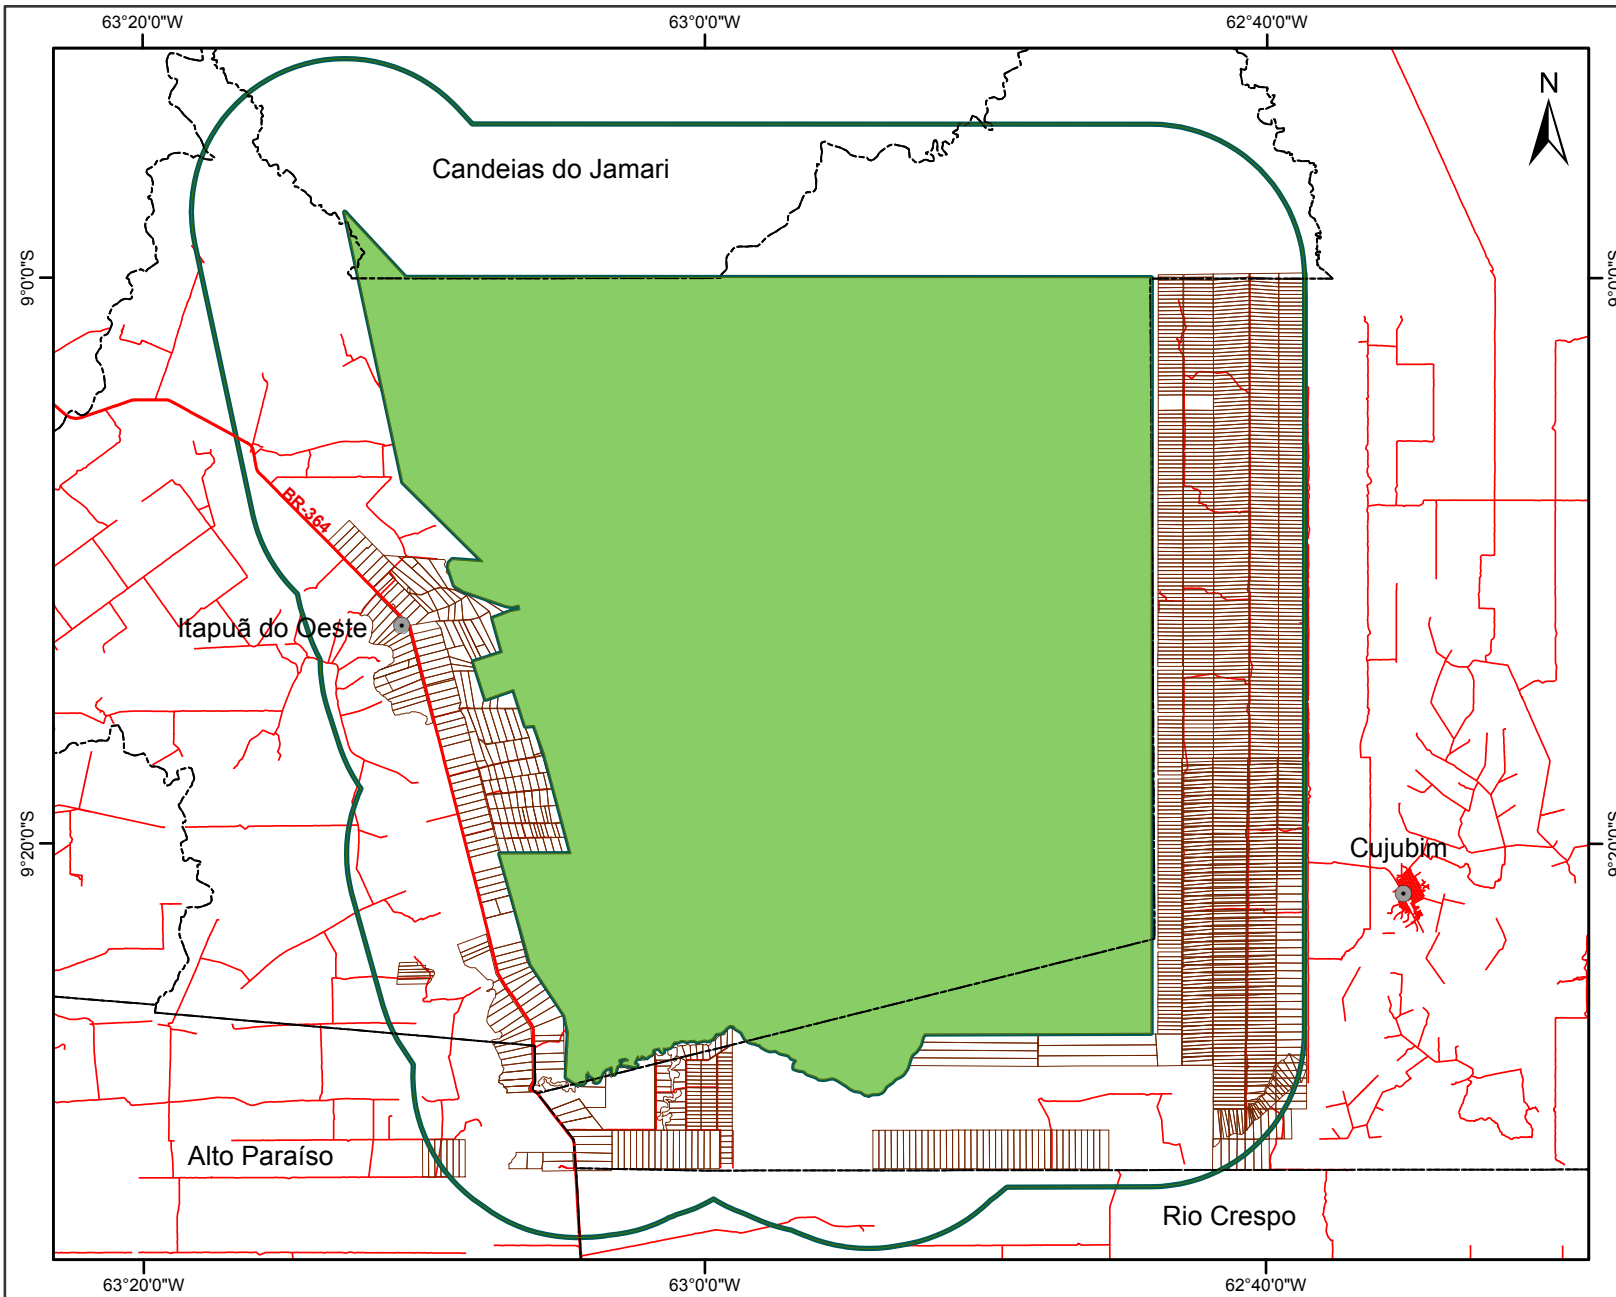

www.semeandosustentabilidade.org

Realização

www.rioterterra.org.br

MAPA DE PROJETOS DE ASSENTAMENTOS LOCALIZADOS NA ZONA DE AMORTECIMENTO DA FLORESTA NACIONAL DO JAMARI - RO

Patrocínio

Localização de Rondônia

Localização da Floresta Nacional do Jamari

Convenções

- Sedes municipais
- Limites municipais
- Estradas

Legenda

- Floresta Nacional do Jamari
- Zona de amortecimento
- Lotes INCRA

Base de dados: RONDÔNIA 2002, INCRA, SIPAM 2010
Datum SAD69
Zona 20