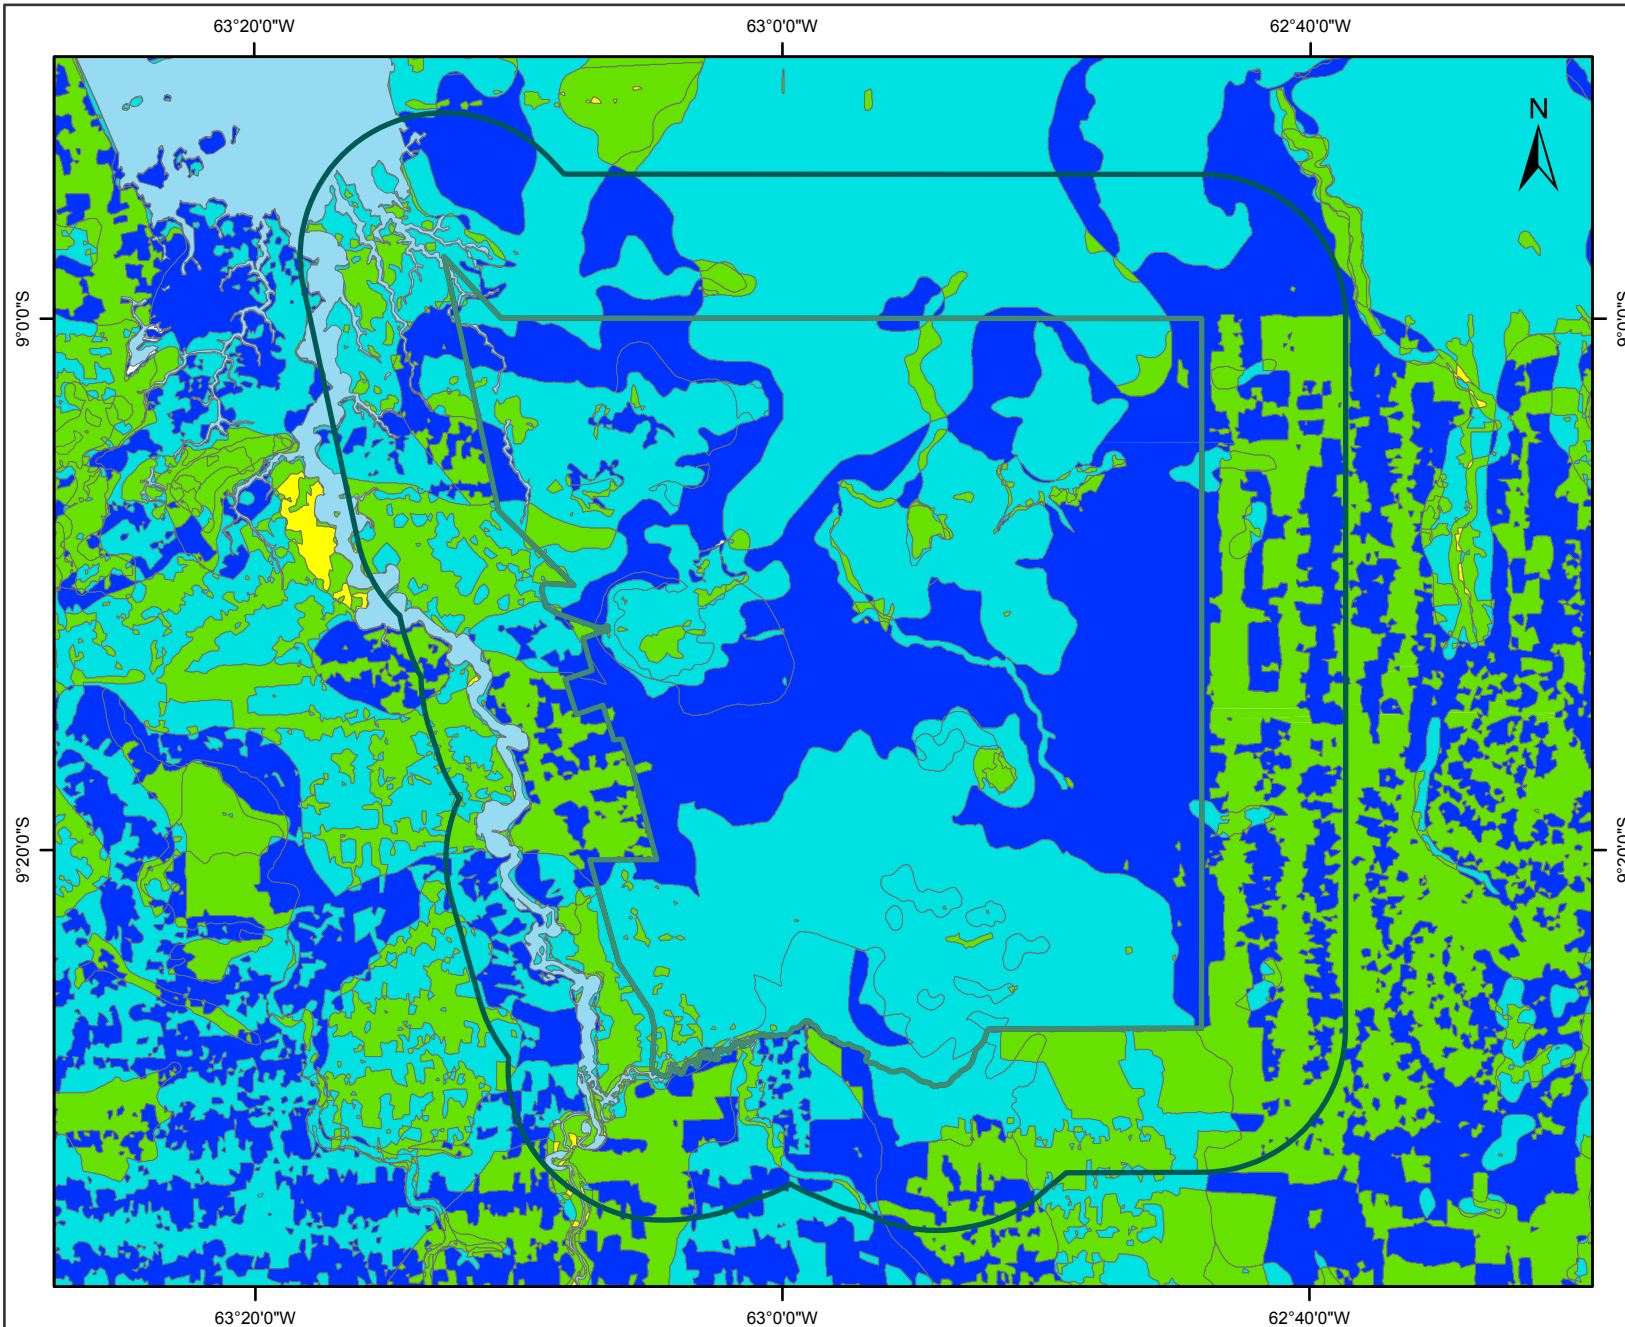

www.semeandosustentabilidade.org

Realização

www.rioterterra.org.br

MAPA DE VULNERABILIDADE NATURAL À EROSÃO DA FLORESTA NACIONAL DO JAMARI - RO

Patrocínio

Localização de Rondônia

Localização da Floresta Nacional do Jamari

Legenda

- Floresta Nacional do Jamari
- Zona de amortecimento
- Lagos

Vulnerabilidade

- Estável
- Moderadamente estável
- Medianamente estável/vulnerável
- Moderadamente vulnerável

Base de dados: RONDÔNIA 2002
Datum SAD69
Zona 20