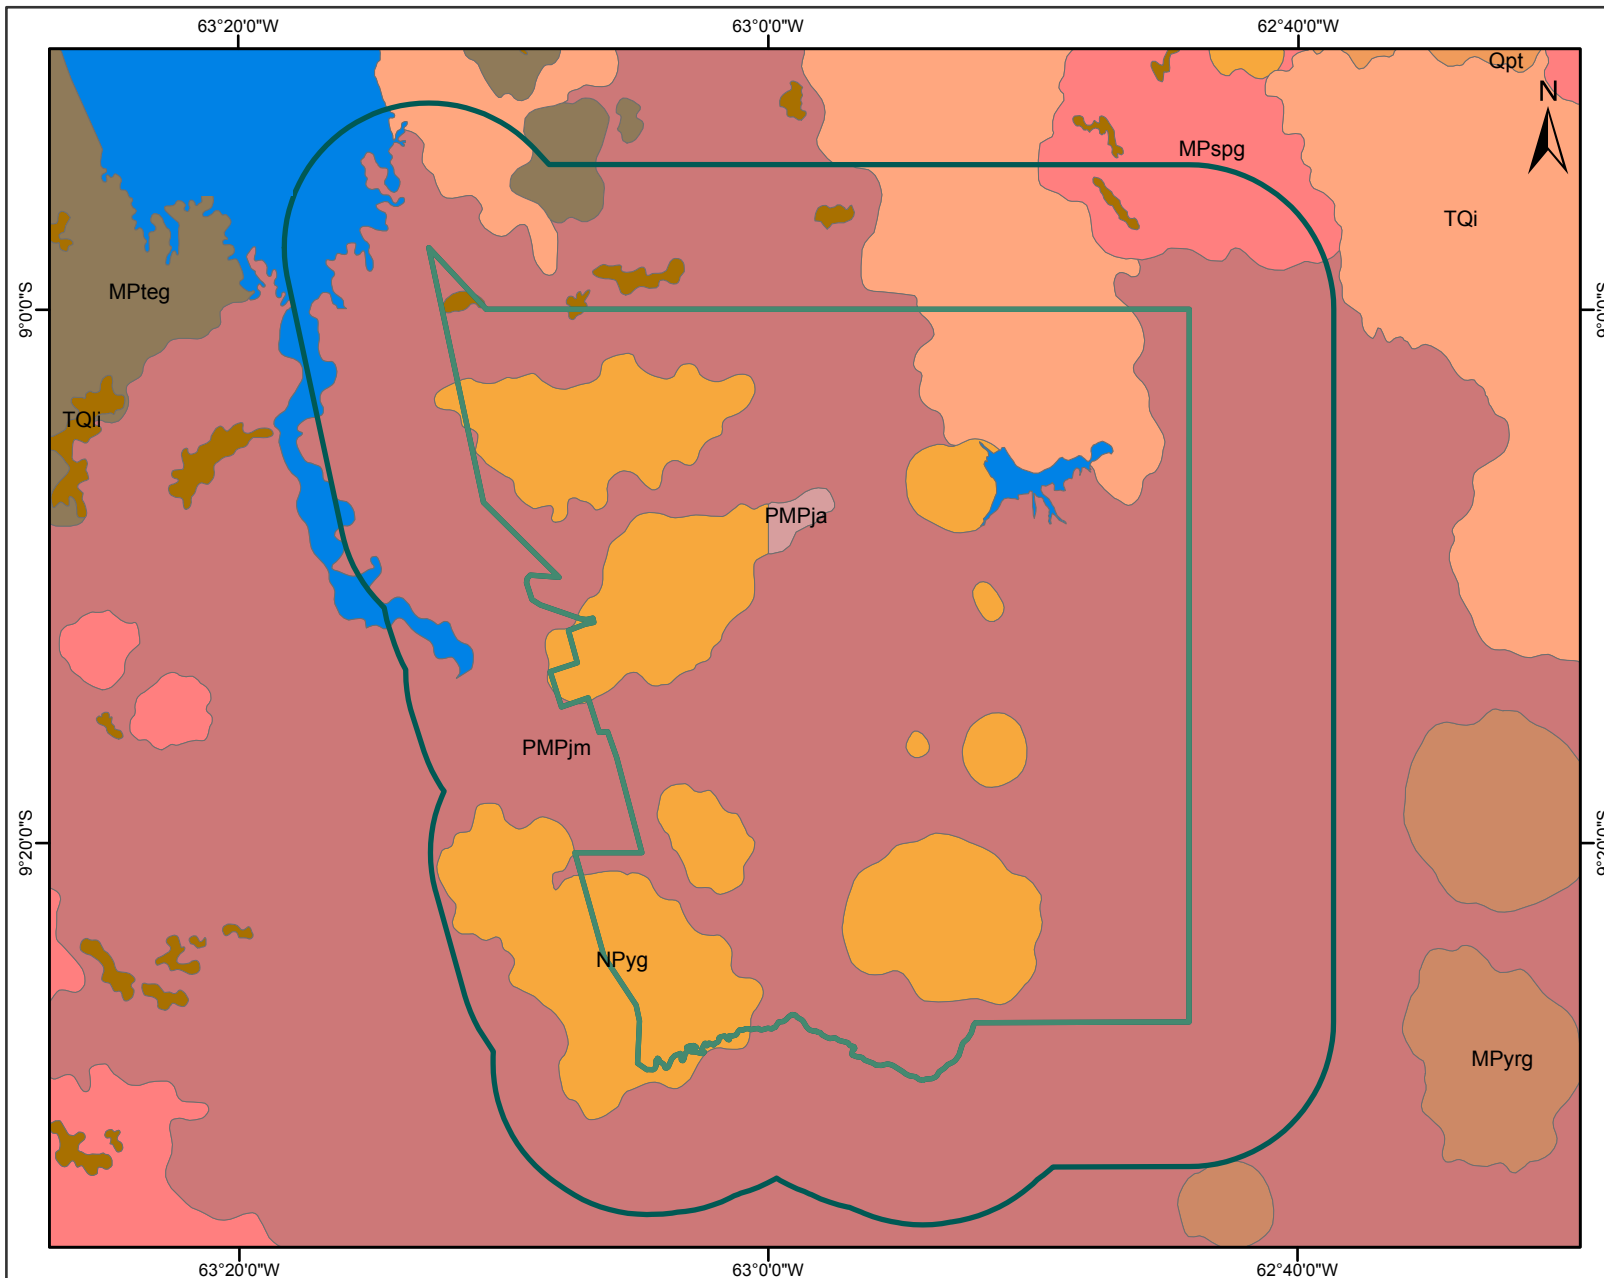

# MAPA GEOLÓGICO DA FLORESTA NACIONAL DO JAMARI - RO

Localização de Rondônia

Localização da Floresta Nacional do Jamari

### Legenda

- Floresta Nacional do Jamari
- Zona de amortecimento
- Lagos
- TQi - Coberturas neogênicas (indiferenciadas)
- NPyg - Granitos jovens de Rondônia
- TQli - Lateritas imaturas
- PMPjm - Supergrupo gnaisse Jamari
- PMPja - Supergrupo gnaisse Jaru
- MPspg - Suíte intrusiva Rapakivi Serra da Providência
- MPteg - Suíte intrusiva Teotônio